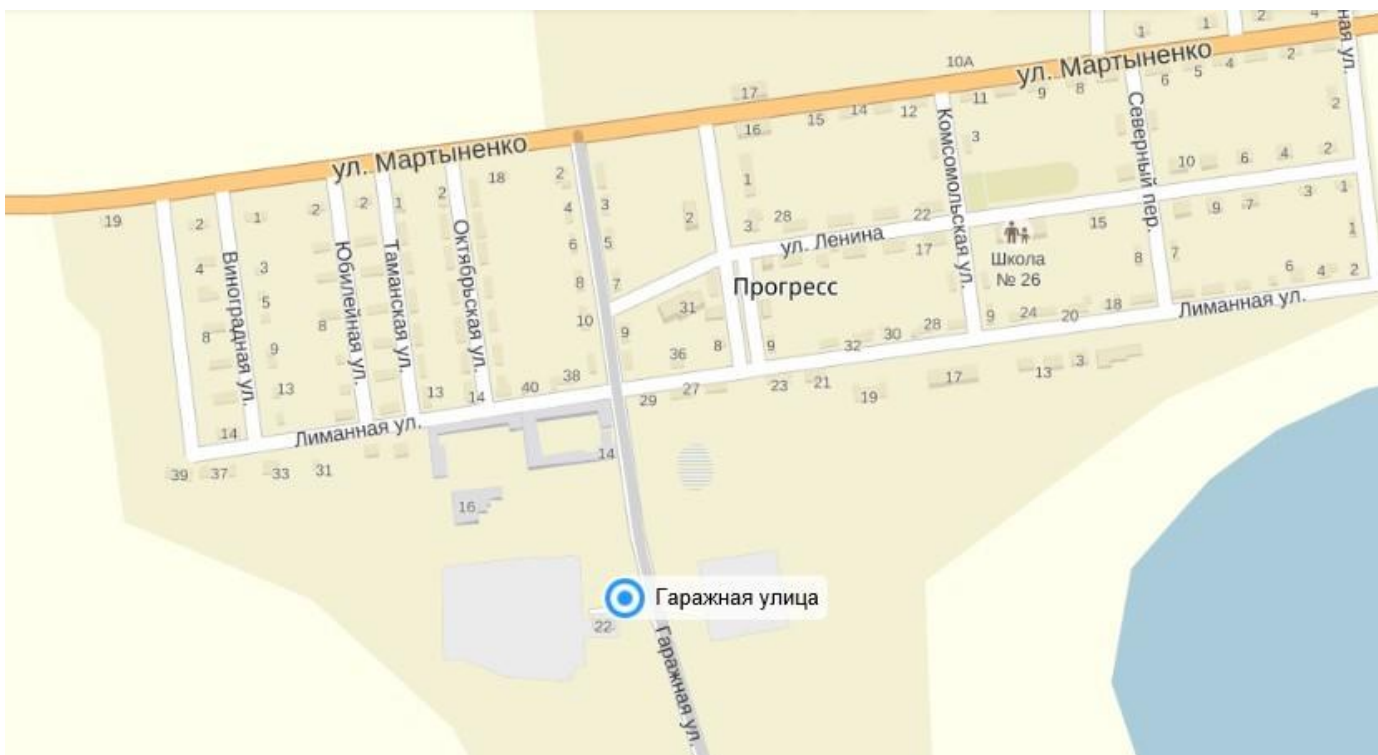

**Схема проезда к складу и торговому центру с шиномонтажом «Тамань»:  
353543, Краснодарский край, Темрюкский р-он, п.Прогресс, ул. Гаражная, д.22**

Режим работы склада и шиномонтажа: круглосуточно.

Контактные телефоны: 8(989)773-96-30